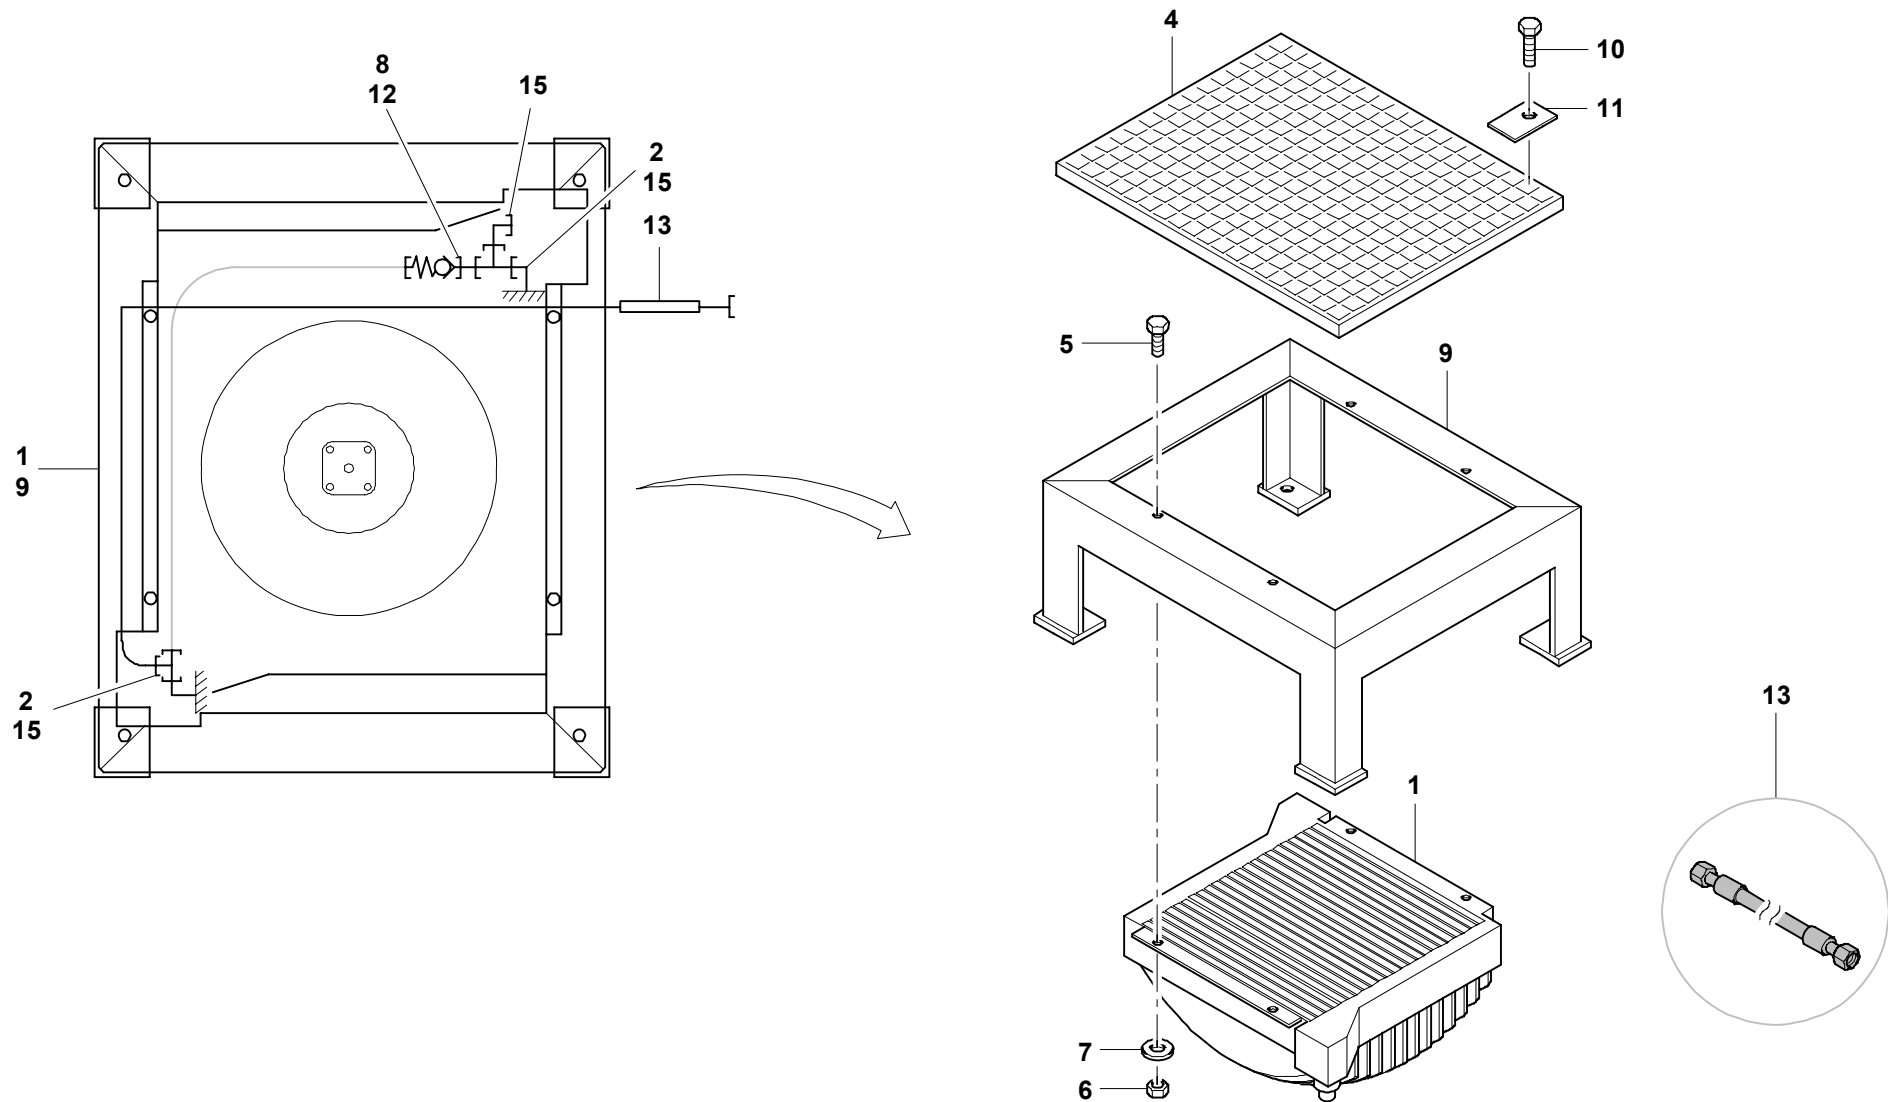

GROVE

ZUSATZOELKUEHLER OBERWAGEN VORM.
 ADDITIONAL OIL RADIATOR SUPERSTRUCTURE PRE-ASSEMBLY

BILDTADEL
 PICTORIAL DISPLAY

07.12

3192467-ETL F

1/1

**GMK 6400
 BE 752
 G 786**

3192467-F-BL01-0712-0000